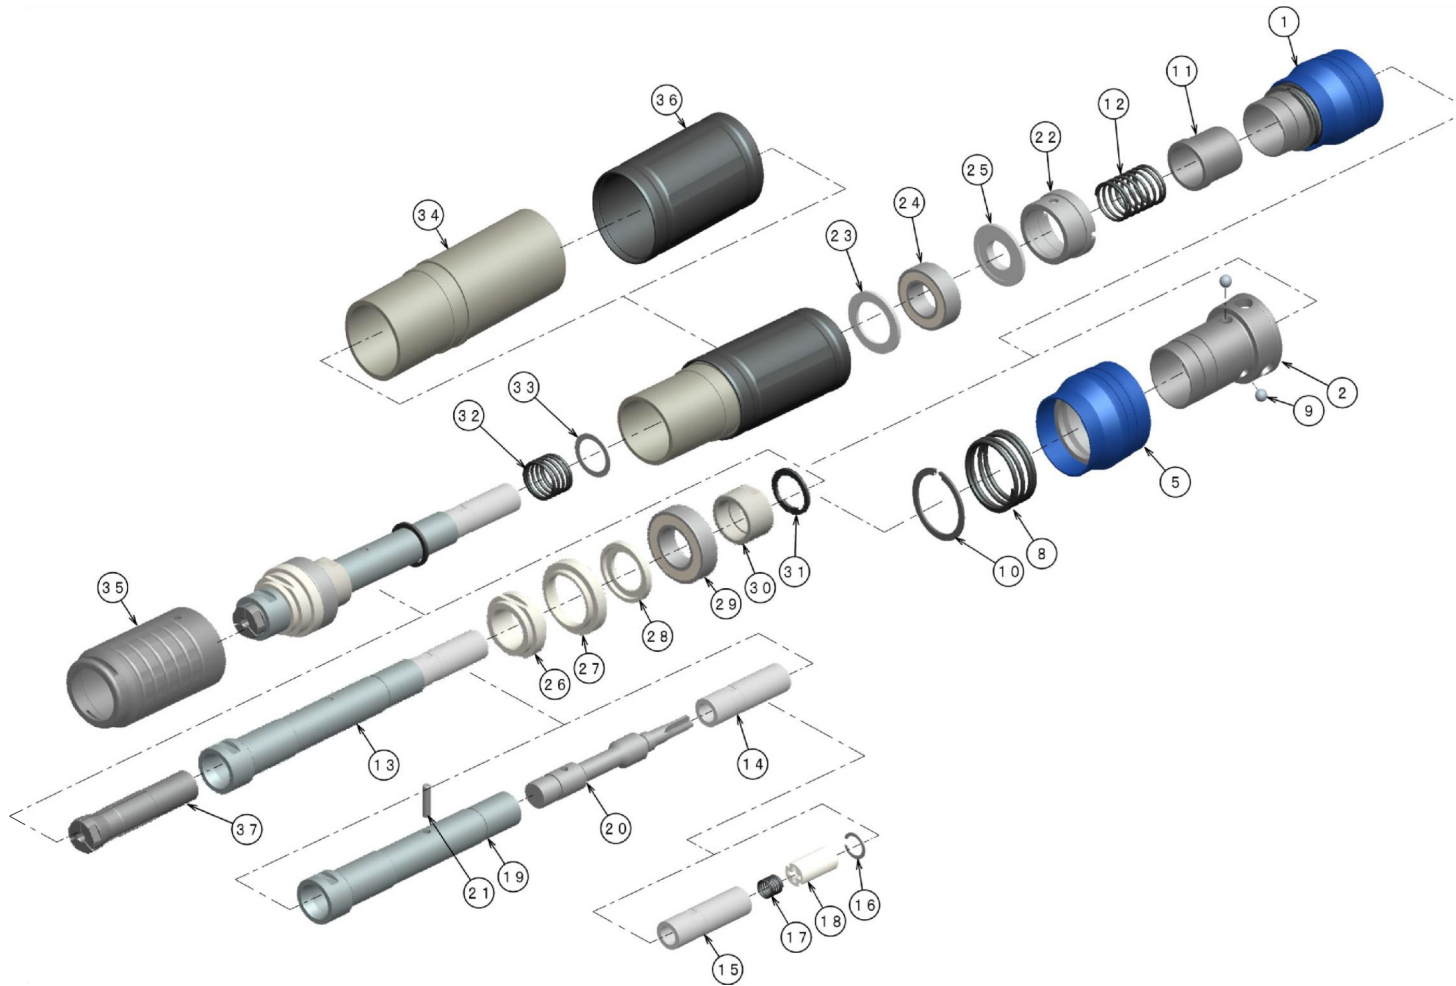

# Parts List

## E-Force® - 6mm HD Rotary Head

Item# 5108016

NO	ITEM #	PART NAME	QTY
1	8961088	COUPLER ASSY	1
2	8961032	COUPLER	1
5	8961087	JOINT COLLAR	1
8	8961005	COIL SPRING	1
9	8961007	STEEL BALL	3
10	8961002	C-RING	1
11	8961001	BALL COLLAR	1
12	8961006	COIL SPRING	1
13	8961169	MAIN SHAFT ASSY	1
14	8961197	JOINT	1
15	8961171	JOINT CASE	1
16	8961004	C-RING	1
17	8961008	COIL SPRING	1
18	8961003	CROSS JOINT	1
19	8961166	CHUCK BODY	1
20	8961168	DRAWBAR	1
21	8961167	PARALLEL PIN	1
22	8961165	BEARING NUT	1
23	8961120	BEARING SPACER-A	1
24	8961114	BALL BEARING	1
25	8961164	BEARING SPACER-B	1
26	8961179	LABYRINTH SPACER-C	1
27	8961173	LABYRINTH SPACER-A	1
28	8961180	LABYRINTH SPACER-B	1
29	8961170	BALL BEARING	1
30	8961172	BEARING NUT	1
31	8961182	C-RING	1
32	8961181	SPACER	1
33	8961177	COIL SPRING	1
34	8961176	BODY	1
35	8961175	FRONT COVER	1
36	8961178	BODY COVER	1
37	8961174	COLLET CHUCK, 3MM	1