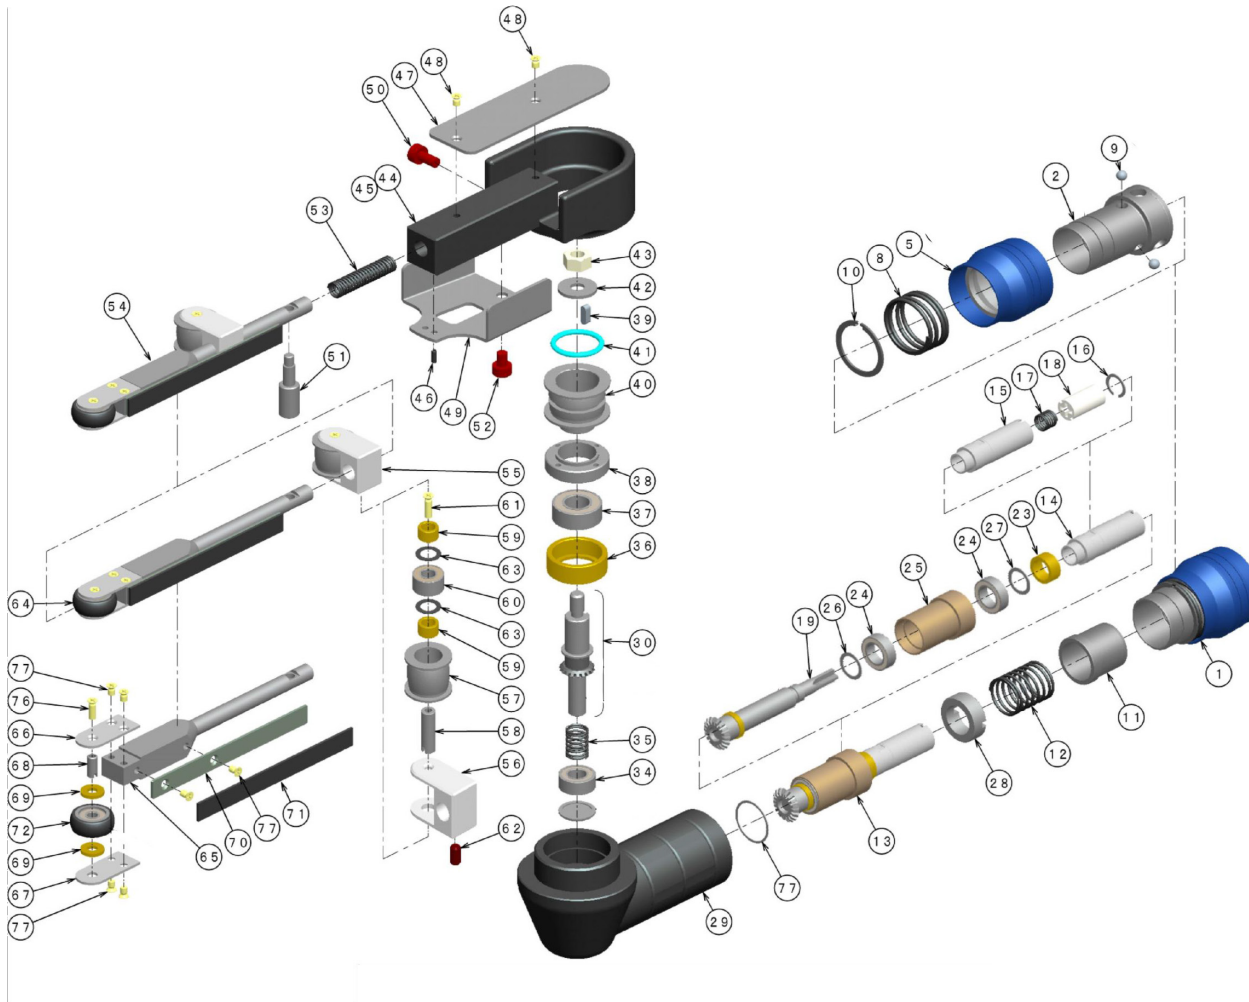

Parts List

E-Force® - Belt Sander Head

Item# 5108018

NO	ITEM #	PART NAME	QTY	NO	ITEM #	PART NAME	QTY
1	8961088	COUPLER ASSY	1	46	8961084	SPRING PIN	1
2	8961032	COUPLER	1	47	8961067	PULLEY COVER	1
5	8961087	JOINT COLLAR	1	48	8961077	MICRO SCREW	2
8	8961005	COIL SPRING	1	49	8961060	GRIP COVER	1
9	8961007	STEEL BALL	3	50	8961081	HEXAGON SOCKET SET SCREW	1
10	8961002	C-RING	1	51	8961065	LEVER	1
11	8961001	BALL COLLAR	1	52	8961080	HEXAGON SOCKET SET SCREW	1
12	8961006	COIL SPRING	1	53	8961074	COIL SPRING	1
13	8961053	DRIVE SHAFT ASSY	1	54	8961042	BELT ARM ASSY	1
14	8961092	JOINT	1	55	8961056	GUIDE ROLLER	1
15	8961091	JOINT CASE	1	56	8961033	ROLLER HOLDER	1
16	8961004	C-RING	1	57	8961068	GUIDE BODY	1
17	8961008	COIL SPRING	1	58	8961039	GUIDE COLLAR	1
18	8961003	CROSS JOINT	1	59	8961072	SPACER	2
19	8961052	DRIVE SHAFT	1	60	8961036	BALL BEARING	1
23	8961055	COLLAR	1	61	8961078	MICRO SCREW	1
24	8961089	BALL BEARING	2	62	8961083	HEXAGON SOCKET SET SCREW	1
25	8961054	BEARING COLLAR	1	63	8961082	SPACER	2
26	8961090	SHIM	1	64	8961044	BELT ARM ASSY	1
27	8961090	SHIM	1	65	8961037	BELT ARM BODY	1
28	8961051	BEARING NUT	1	66	8961058	BEARING STAY-A	1
29	8961041	GEAR CASE	1	67	8961059	BEARING STAY-B	1
30	8961034	DRIVEN SHAFT ASSY	1	68	8961040	GUIDE COLLAR	1
33	8961064	SPACER	1	69	8961070	COLLAR	2
34	8961035	BALL BEARING	1	70	8961069	SHEET STAY	1
35	8961075	COIL SPRING	1	71	8961066	BARELY SHEET	1
36	8961057	BEARING COLLAR	1	72	8961063	RUBBER BEARING	1
37	8961038	BALL BEARING	1	76	8961078	MICRO SCREW	1
38	8961061	BEARING NUT	1	77	8961077	MICRO SCREW	6
39	8961071	PARALLEL KEY	1	78	8961046	SPACER	1
40	8961062	PULLEY BODY	1				
41	8961076	O-RING	1				
42	8961073	SPACER	1				
43	8961079	U-NUT	1				
44	8961085	MOVABLE CASE ASSY	1				
45	8961043	MOVABLE CASE	1				